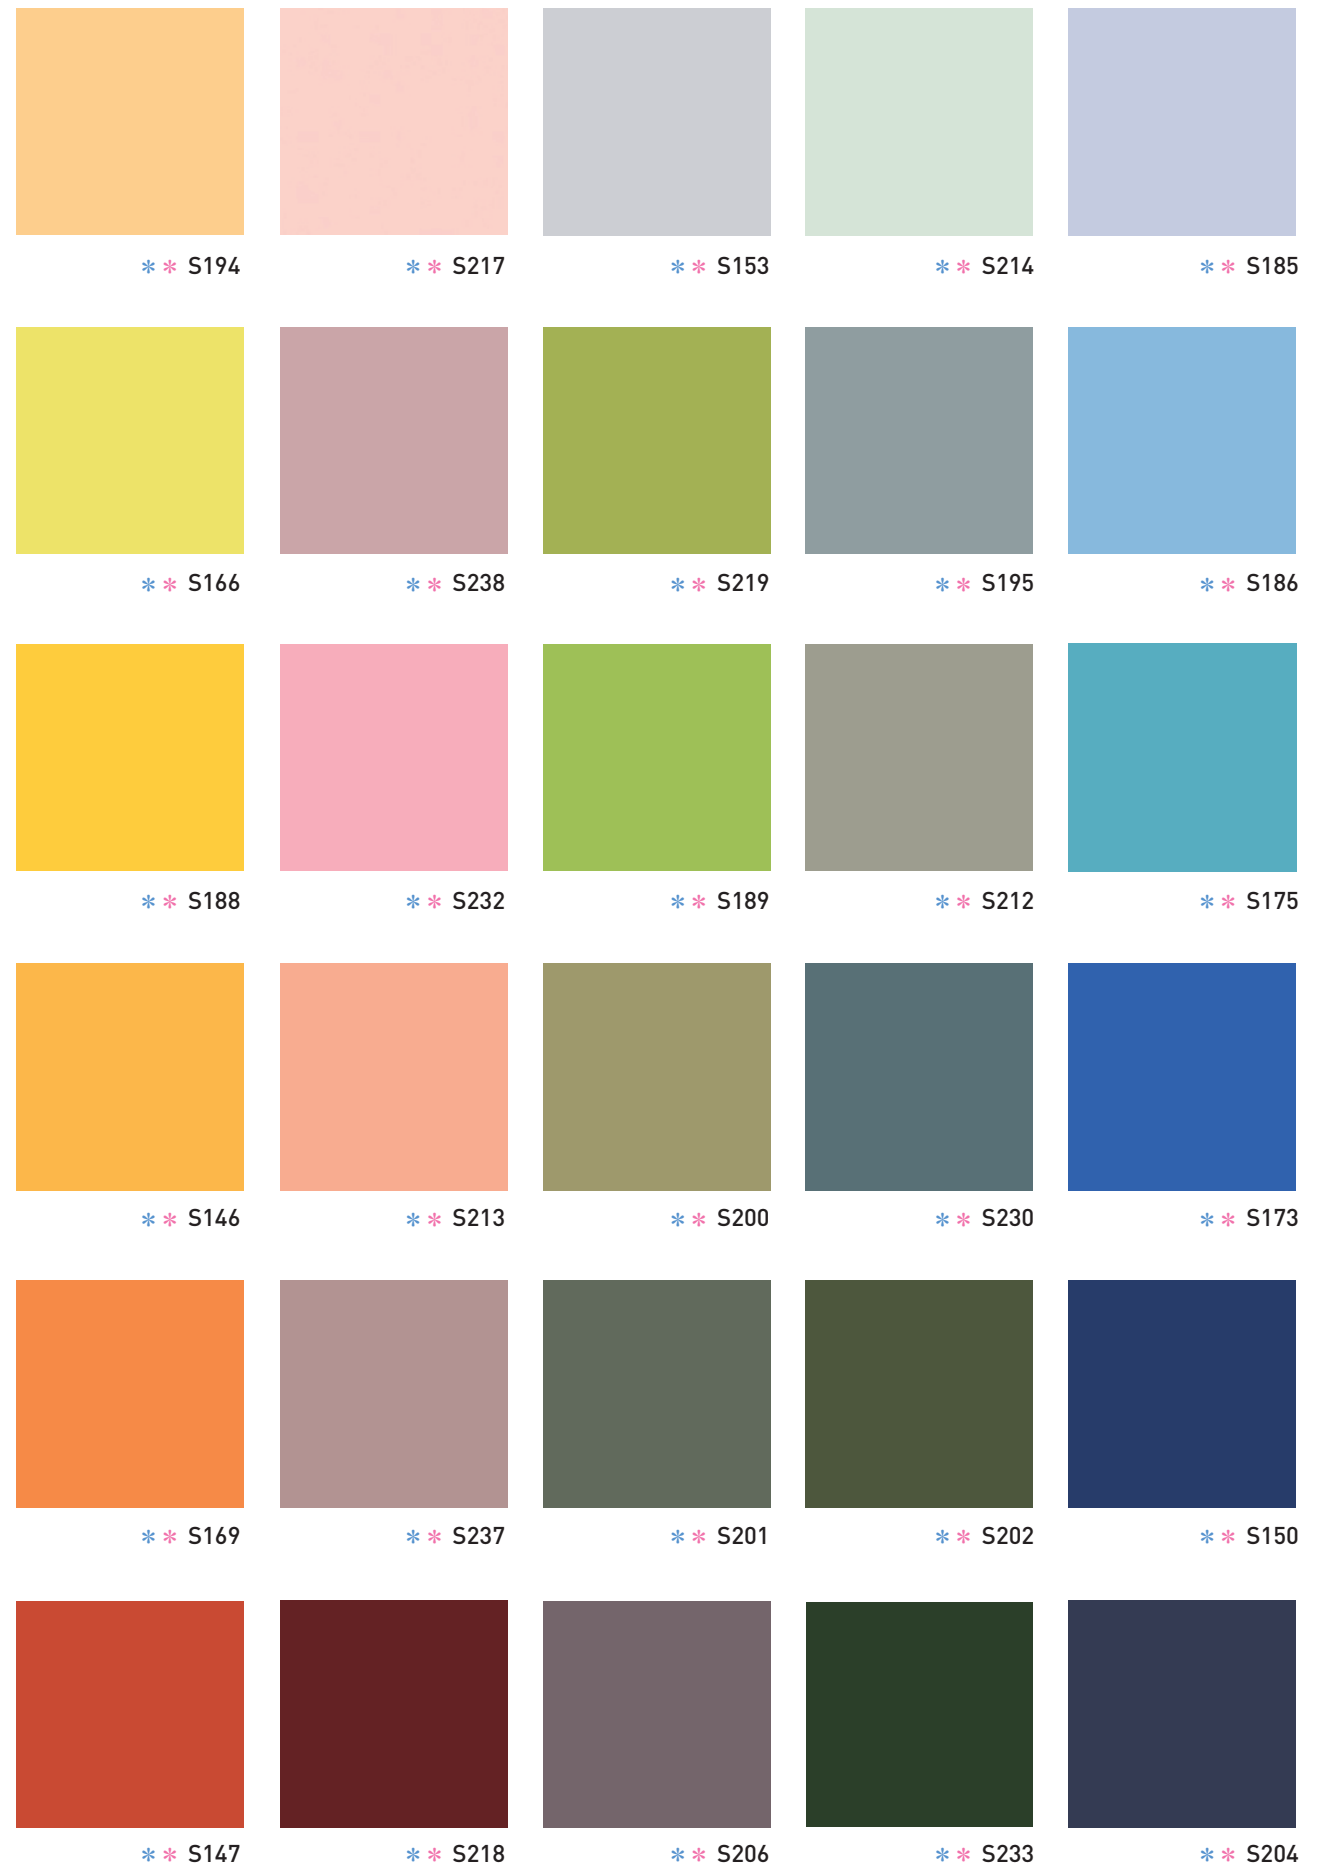

Solid

* 방염 * 비방염