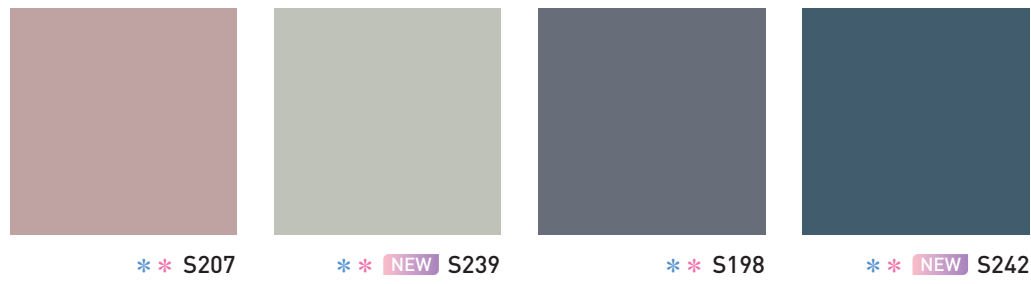

# Solid

봄 햇살처럼 화사한 파스텔 톤부터 최근 주목받고 있는 트렌디 컬러까지  
 보다 깊이 있고 다양해진 바닥의 컬러 팔레트로 감각적인 인테리어를 완성하세요.  
 세상에 하나뿐인 특별한 이야기를 담은 공간이 연출됩니다.

Basic